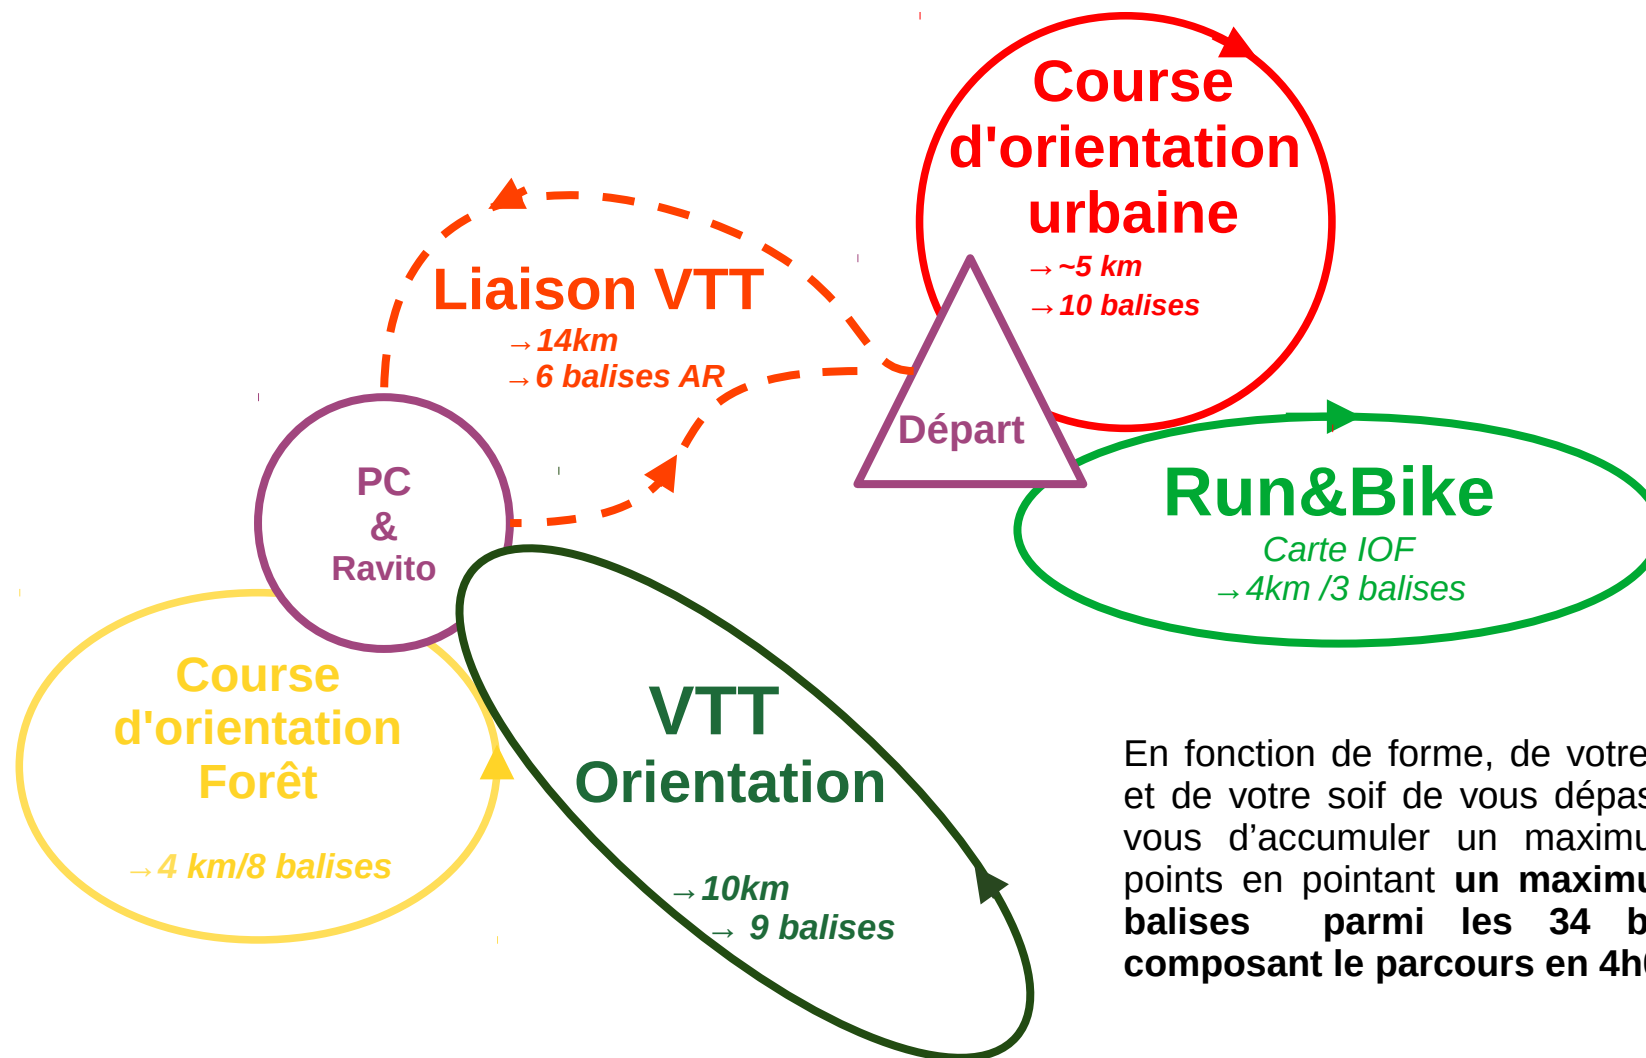

Synoptique «Découverte 2022»

Numéro d'urgence :

- Pompiers : 112
- Direction de course :
07.67.42.27.77
06.46.71.14.16
06.64.14.59.97

En fonction de forme, de votre envie et de votre soif de vous dépasser, à vous d'accumuler un maximum de points en pointant **un maximum de balises** parmi les **34 balises** composant le parcours en 4h00 !