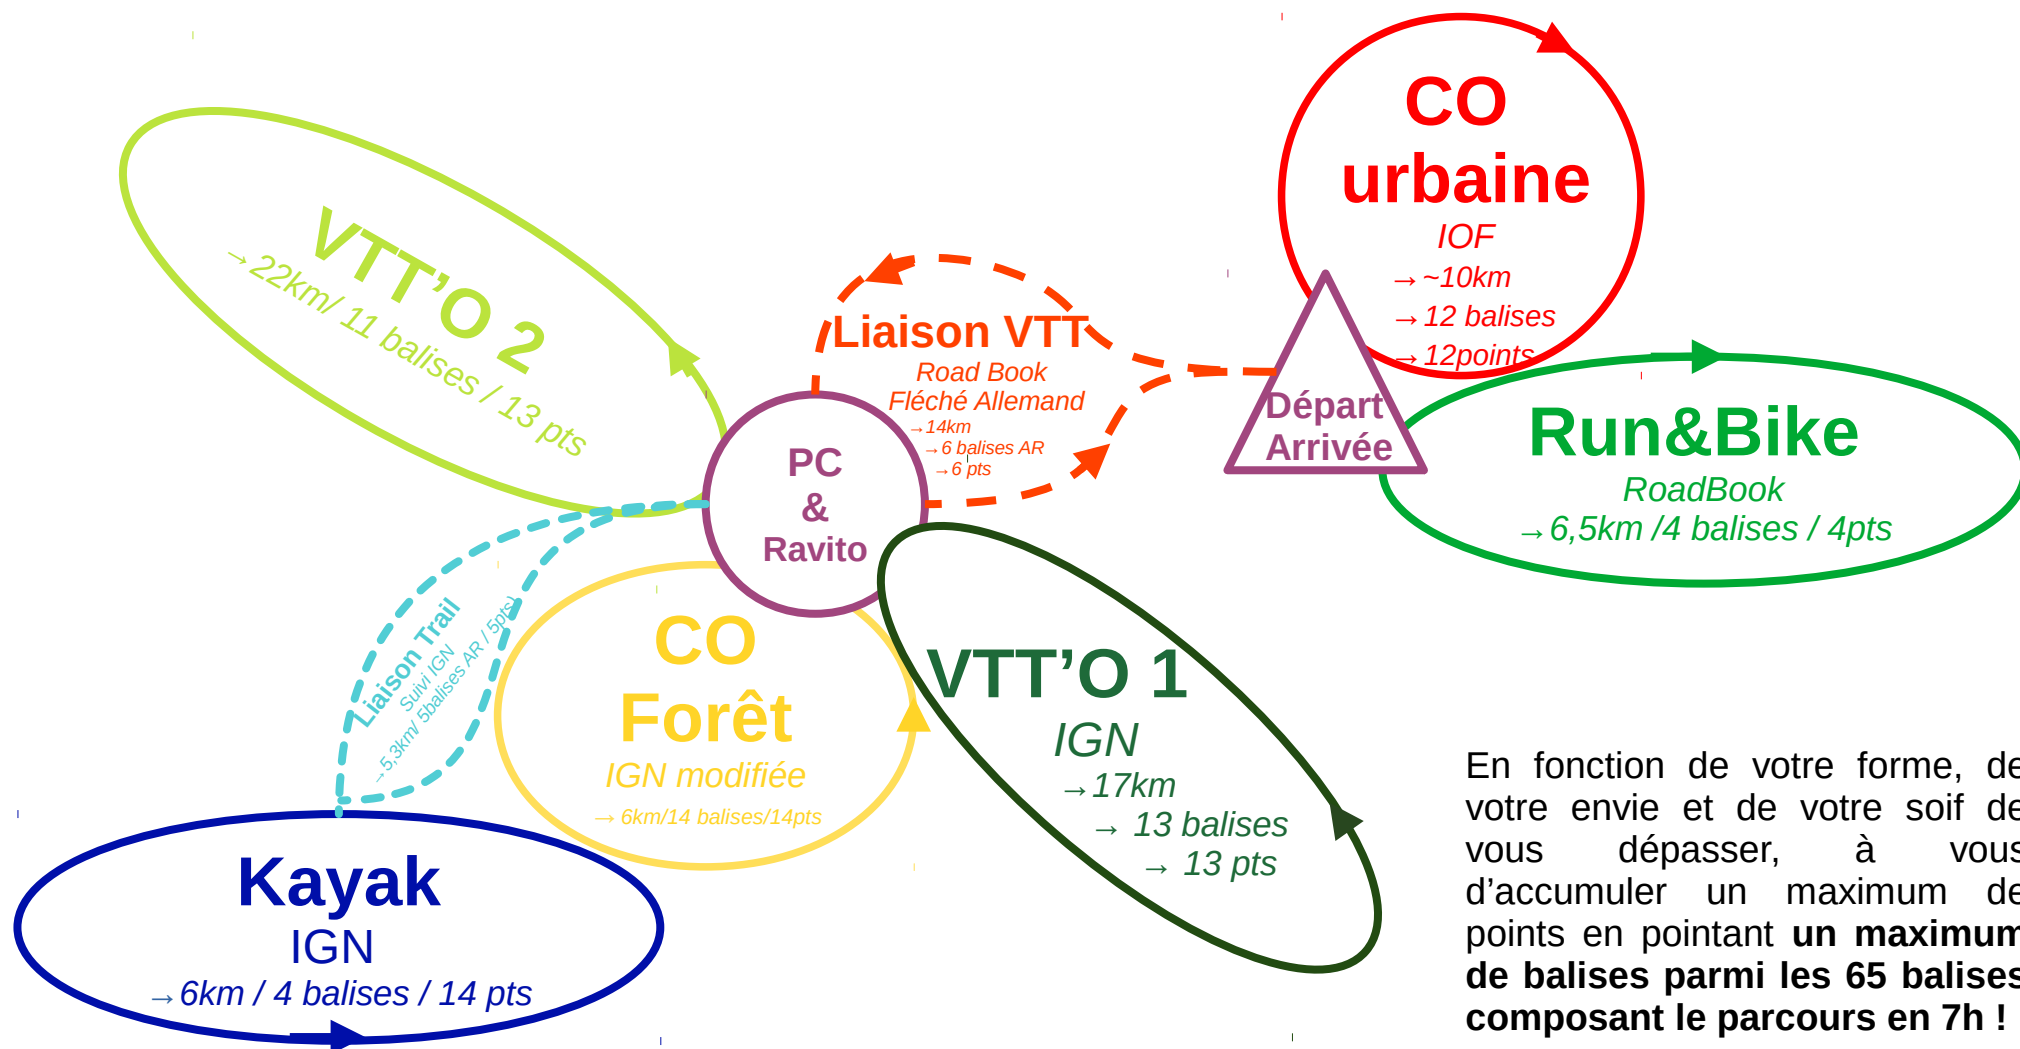

Synoptique

« Aventure 2022 »

Numéro d'urgence :

- Pompiers : 112
- Direction de course :
07.67.42.27.77
06.46.71.14.16
06.64.14.59.97

En fonction de votre forme, de votre envie et de votre soif de vous dépasser, à vous d'accumuler un maximum de points en pointant **un maximum de balises parmi les 65 balises composant le parcours en 7h !**